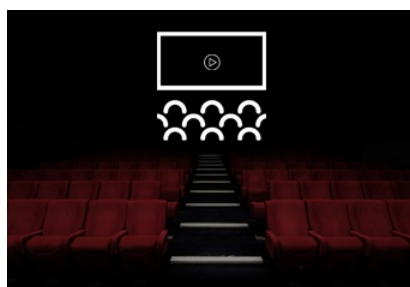

[Voir la version en ligne](#)

NEWSLETTER #22 - NOVEMBRE 2020

Evénements de Novembre 2020

LA DAME AUX CAMÉLIAS (Ballet)

Date : 01 Novembre 2020

Heure : 16h

Lieu : Valence

[En savoir plus](#)