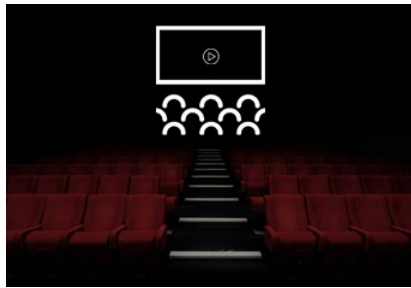

Lieu : Saint Etienne

[En savoir plus](#)

Journée Européenne de Musique Ancienne

Date : 08 Novembre 2020

Heure : 17h

Lieu : St Donat

[En savoir plus](#)

SIMON BOCCANEGRA de G. Verdi