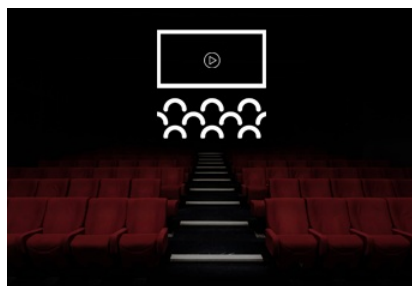

Lieu : Avignon

[En savoir plus](#)

HISTOIRE DE MANON Ballet

Date : 28 Décembre 2020

Heure : 15h

Lieu : Guilhaud-Granges

[En savoir plus](#)

Événements de janvier 2021