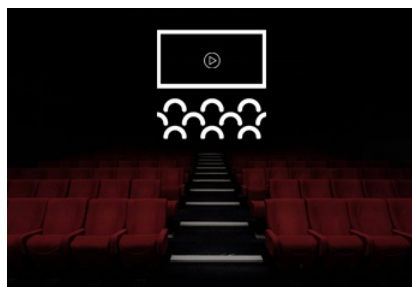

CASSE-NOISETTE Ballet

Date : 20 Décembre 2020

Heure : 16h

Lieu : Valence

[En savoir plus](#)