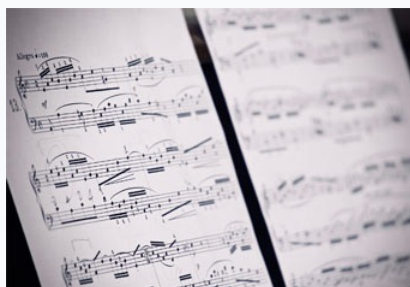

Les Mardis de la Musique de chambre

Date : 05 Avril 2022