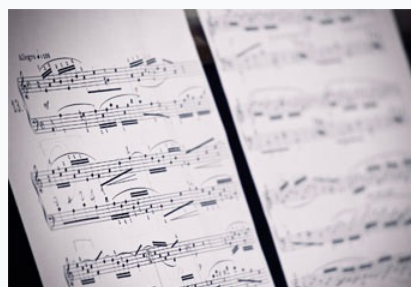

[Voir la version en ligne](#)

NEWSLETTER #33 - MARS 2022

Evénements de Mars 2022

Les Mardis de la Musique de chambre

Date : 01 Mars 2022
Heure : 18h45
Lieu : Valence

[En savoir plus](#)

Concert Abdel Rachman El Bacha