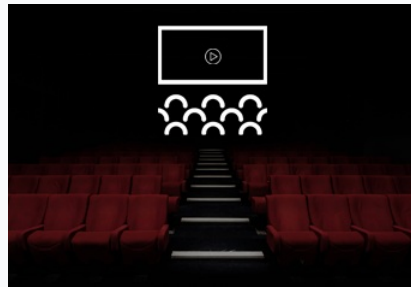

LUCIA DI LAMMERMOOR de G. Donizetti

Date : 21 Mai 2022
Heure : 18h55
Lieu : Valence

[En savoir plus](#)