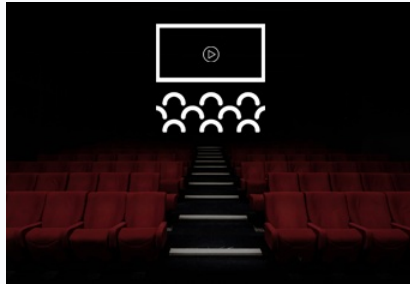

Événements de Mai 2022

LA FILLE DU PHARAON

Date : 01 Mai 2022
Heure : 17h00
Lieu : Valence

[En savoir plus](#)