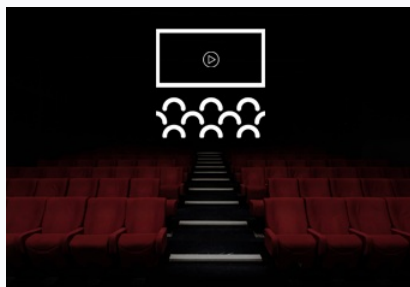

TURANDOT de G. Puccini

Date : 07 Mai 2022
Heure : 18h55
Lieu : Valence

[En savoir plus](#)