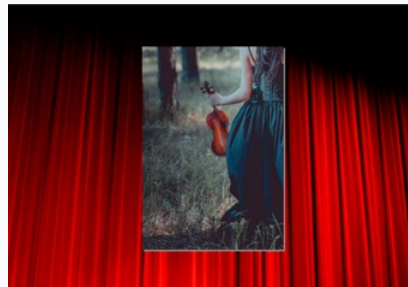

GIPSY de F. Lopez

Date : 22 Mai 2022
Heure : 14h30
Lieu : Marseille

[En savoir plus](#)