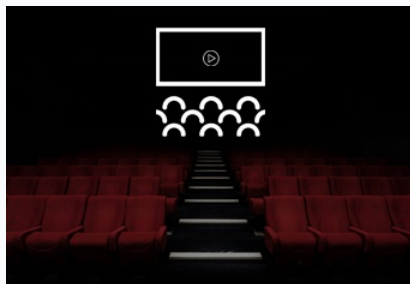

DON CARLOS de G. Verdi

Date : 26 Mars 2022
Heure : 17h00
Lieu : Valence

[En savoir plus](#)