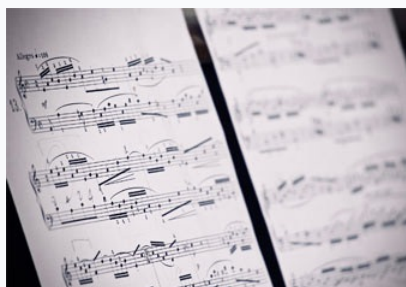

Conférence : Interpréter les musiques anciennes

Date : 09 Avril 2022