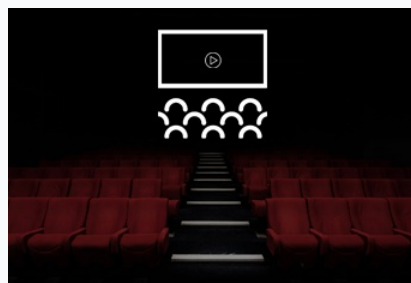

Date : 05 Mars 2022
Heure : 20h30
Lieu : Soyons

[En savoir plus](#)

LE LAC DES CYGNES

Date : 06 Mars 2022
Heure : 16h00
Lieu : Valence

[En savoir plus](#)

ARIANE A NAXOS de R. Strauss

Date : 12 Mars 2022
Heure : 18h55
Lieu : Valence