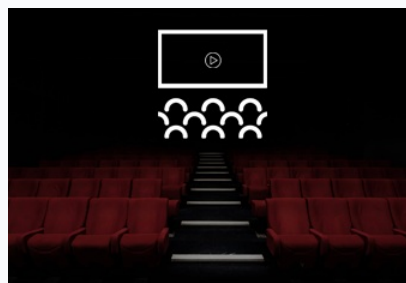

Date : 05 Mars 2022
Heure : 20h30
Lieu : Soyons

[En savoir plus](#)

LE LAC DES CYGNES

Date : 06 Mars 2022
Heure : 16h00
Lieu : Valence

[En savoir plus](#)

ARIANE A NAXOS de R. Strauss

Date : 12 Mars 2022
Heure : 18h55
Lieu : Valence