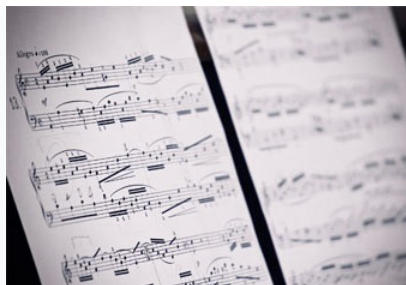

[En savoir plus](#)

WERTHER de J. Massenet

Date : 20 Mars 2022
Heure : 14h30
Lieu : Marseille

[En savoir plus](#)

Bach Mirror

Date : 20 Mars 2022
Heure : 17h00
Lieu : Valence

[En savoir plus](#)

DON CARLOS de G. Verdi