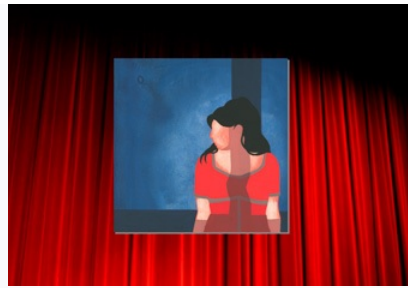

[En savoir plus](#)

SHIRINE de T. Escaich

Date : 08 Mai 2022
Heure : 16h00
Lieu : Lyon

[En savoir plus](#)

Carte blanche à François Salque

Date : 14 Mai 2022
Heure : 19h00
Lieu : Romans-Sur-Isère

[En savoir plus](#)