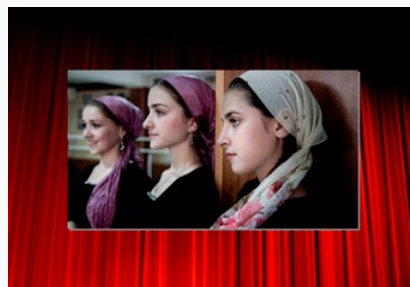

SHIRINE de T. Escaich

Date : 08 Mai 2022
Heure : 16h00
Lieu : Lyon

[En savoir plus](#)