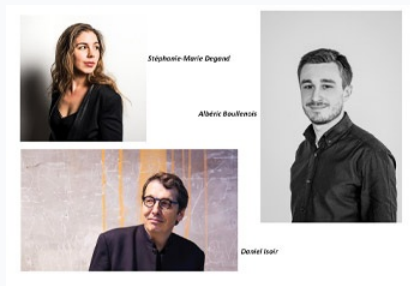

Festival « Les Musicales au Fival »

Date : 09 Août 2023
Heure : 20h30